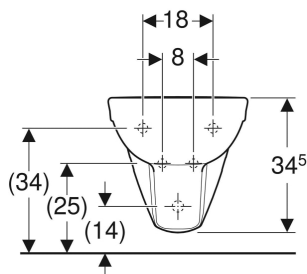

Bidet sospeso Geberit Selnova

PROPRIETÀ

- Sospeso

- Allacciamento idrico nascosto

DATI TECNICI

Materiale

Vetrochina

| No. art. | Colore / superficie | Troppo pieno | B cm | H cm | T cm |
|--------------|---------------------|--------------|------|------|------|
| 500.264.01.7 | Bianco | Visibile | 35 | 34.5 | 53 |