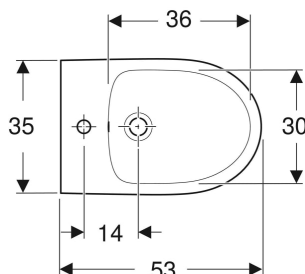

Bidet sospeso Geberit Selnova

PROPRIETÀ

- Sospeso

- Allacciamento idrico nascosto

DATI TECNICI

Materiale

Vetrochina

| No. art. | Colore / superficie | Troppo pieno | B cm | H cm | T cm |
|--------------|---------------------|--------------|------|------|------|
| 500.264.01.7 | Bianco | Visibile | 35 | 34.5 | 53 |