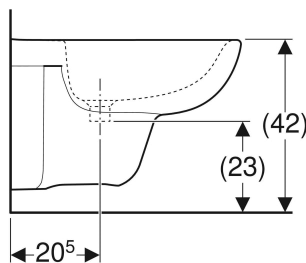

Bidet sospeso Geberit Selnova

PROPRIETÀ

- Sospeso

- Allacciamento idrico nascosto

DATI TECNICI

Materiale

Vetrochina

| No. art. | Colore / superficie | Troppo pieno | B cm | H cm | T cm |
|--------------|---------------------|--------------|------|------|------|
| 500.264.01.7 | Bianco | Visibile | 35 | 34.5 | 53 |